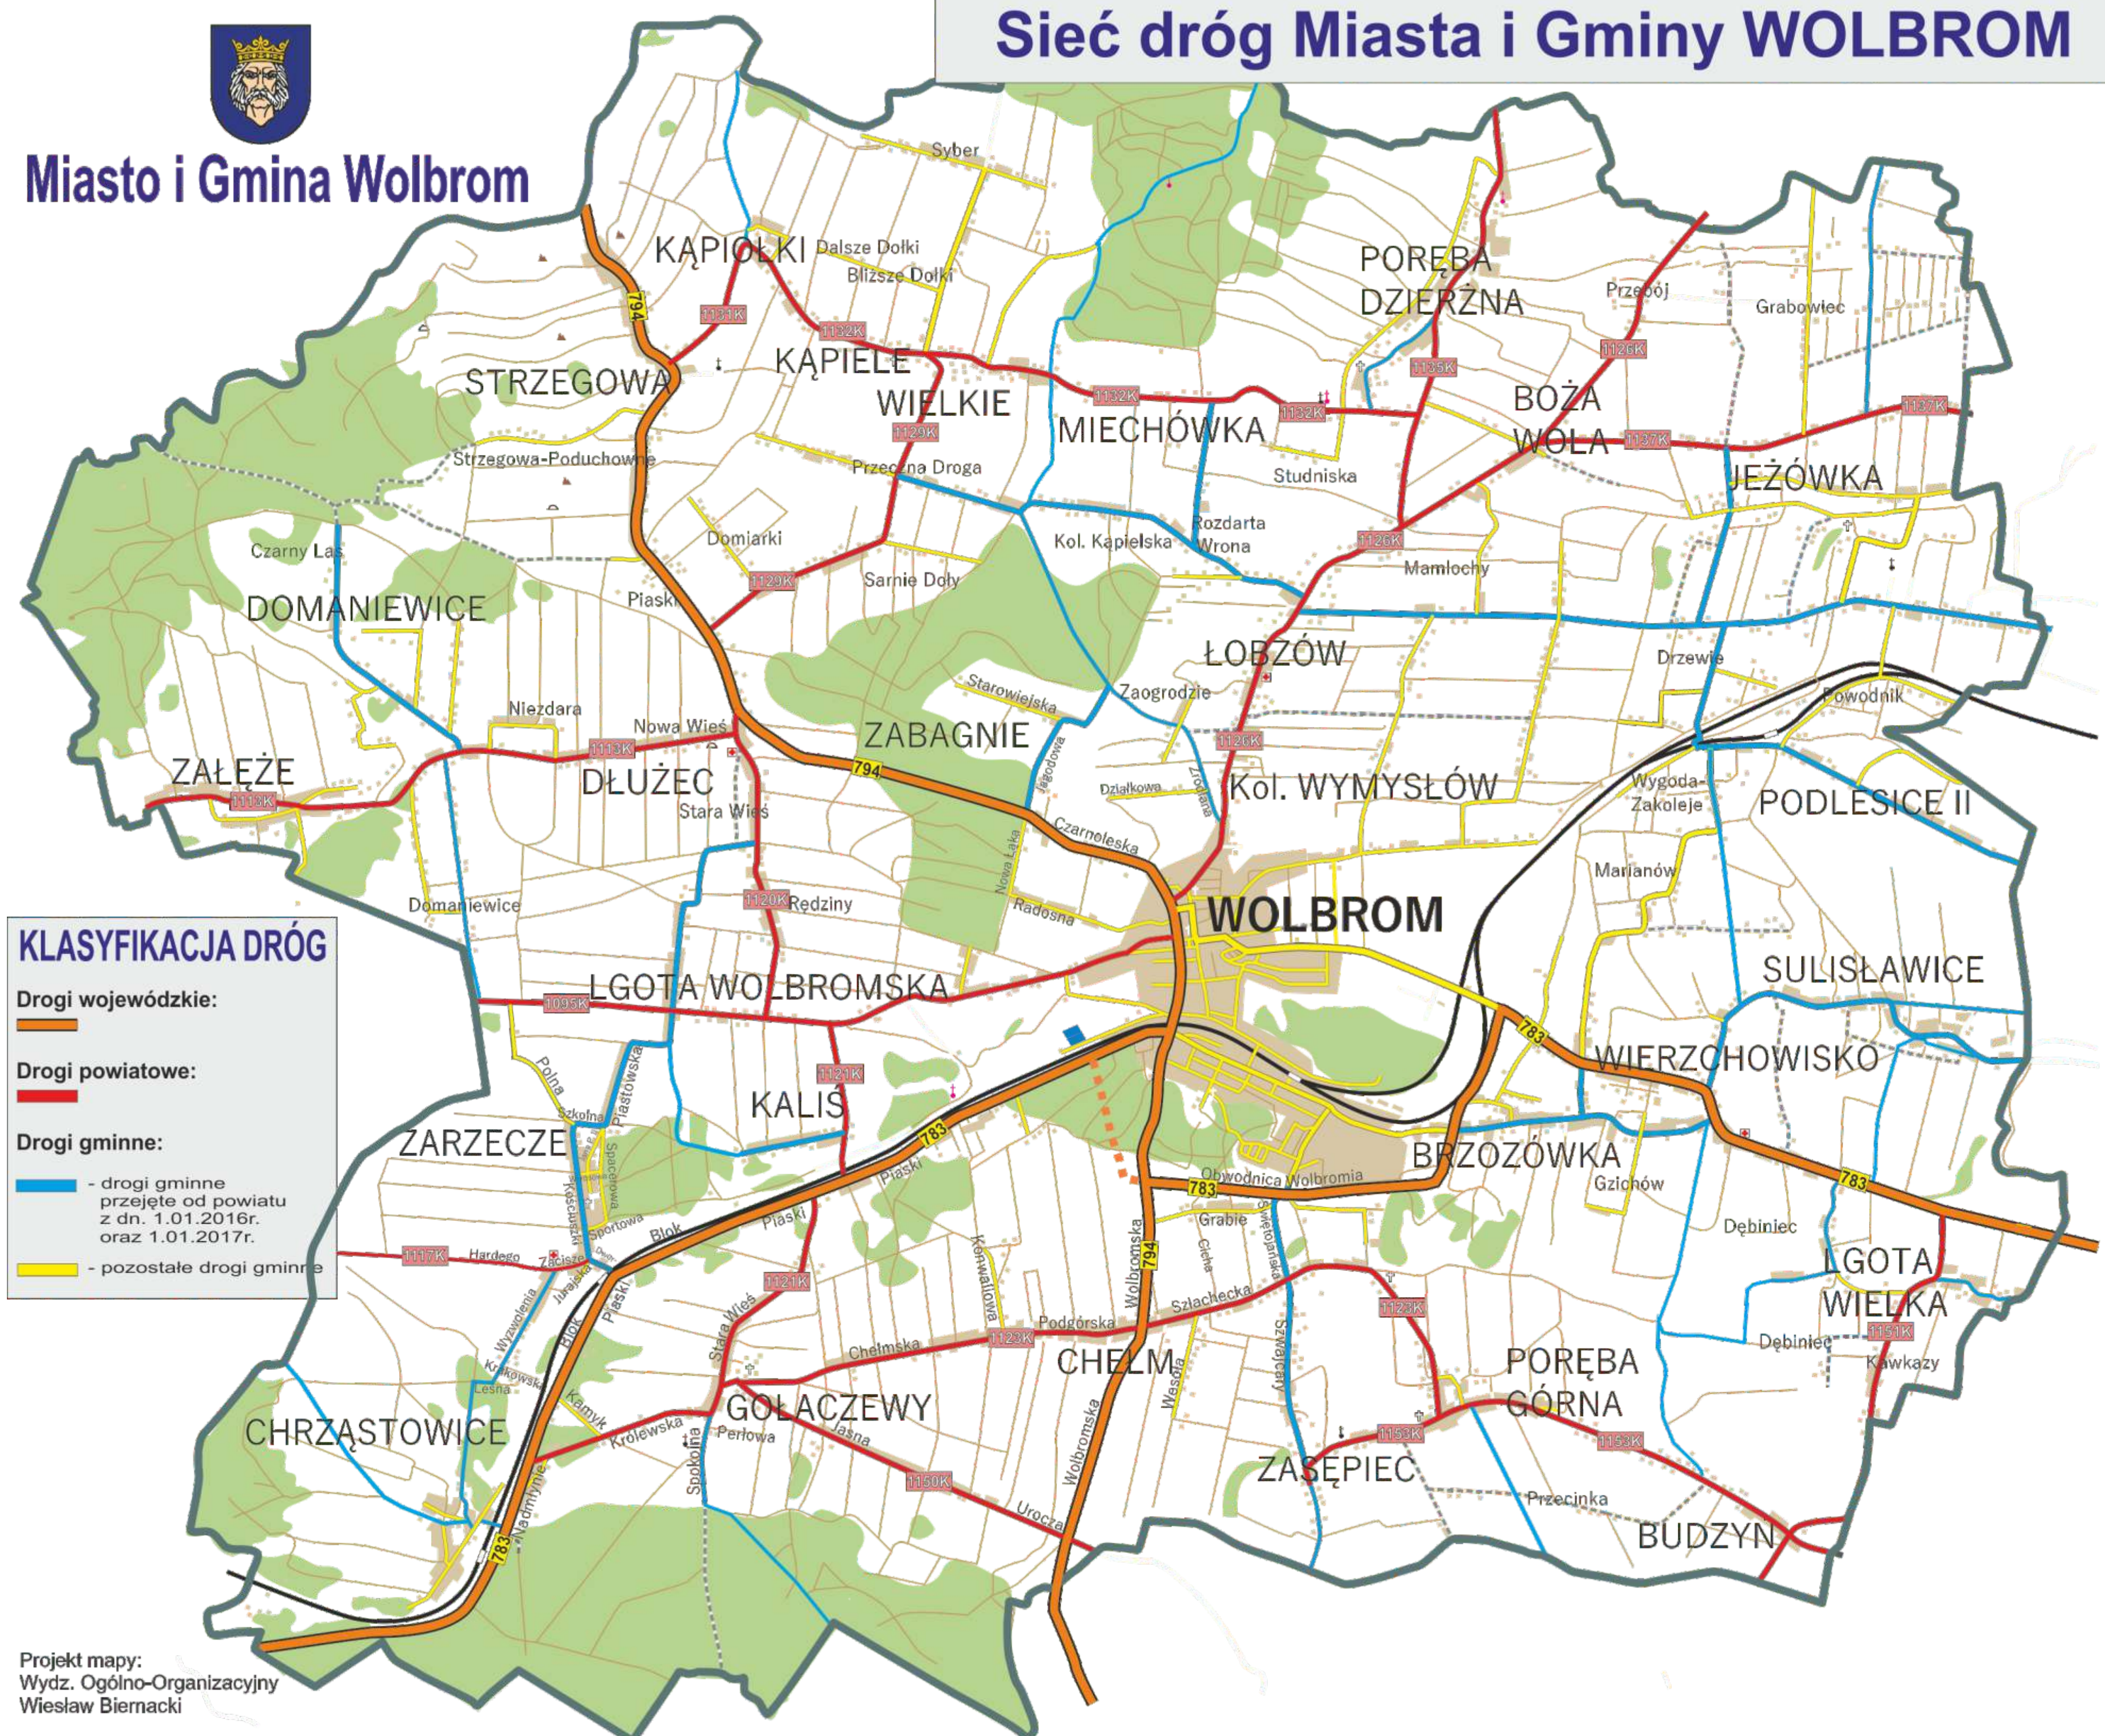

Sieć dróg Miasta i Gminy WOLBROM

Miasto i Gmina Wolbrom

KLASYFIKACJA DRÓG

Drogi wojewódzkie:
Orange line

Drogi powiatowe:
Red line

Drogi gminne:
Blue line - drogi gminne przejęte od powiatu z dn. 1.01.2016r. oraz 1.01.2017r.
Yellow line - pozostałe drogi gminne